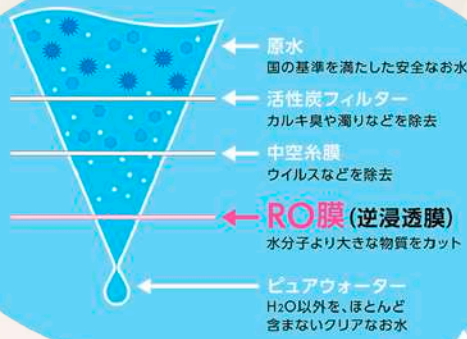

<https://www.reply-net.com>

つながるやさしさ

検索

アクアクララ

aqua clara

ホームページへ
簡単アクセス

美味しさへの
こだわり

安全性が高く評価されるテクノロジーのRO膜を使用している過された水は、不純物をほとんど取り除いた純水(H₂O)に限りなく近い安全な水。飲用はもちろんのこと、赤ちゃんのミルクの調合や、お料理になど幅広い年齢層の方々に安心してご利用頂けます。