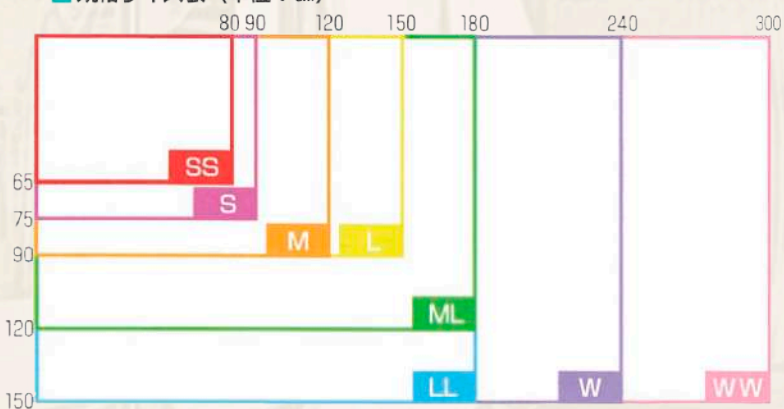

規格サイズ表 (単位: cm)

防災機能認定品

当社のマットは、全て消防庁の認定
を受けた防災機能マットです。万
一タバコの火種が落ちて燃え広が
りません。

MLサイズ (120×180cm) 以上のマ
ットには防炎シールの貼り付けが義
務付けられています。

PETボトル再利用品

例)日本容器包装リサイクル協会ルートで、再商品化さ
れたPETボトル再生フレーク又はベレットが25%以上
原料として使用されており、商品の主要構成部材とし
て利用されています。このマークがついている製品は
ペットボトルをリサイクルした再生商品です。