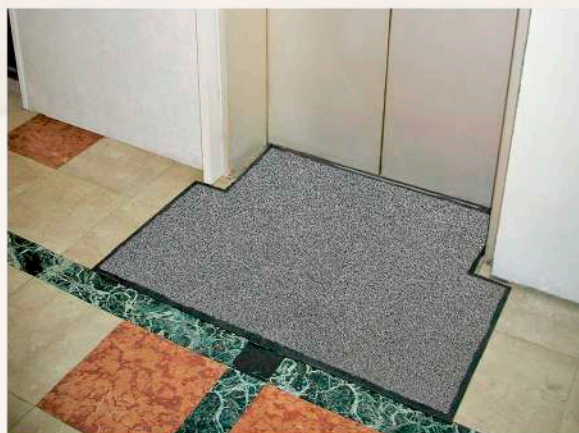

変形マット

※変形作成できます。
価格についても担当者へご相談ください。