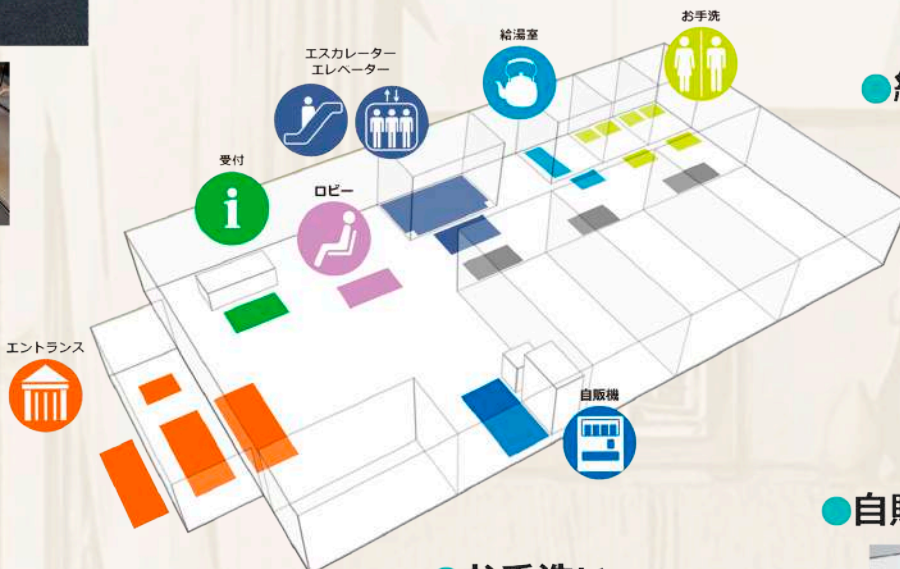

●エントランス/風除室/ホール

マットを使用するうえで最も大事な場所です。外からの汚れの侵入をシャットアウト！

目的に応じてマットをチョイス

極大繊維
入り

ハードな汚れも
しっかり拭き取ります。

デザイン

美用性に華やかさもプラス。
WELCOMEなどメッセージも入れられます。

スタン
ダート

ベーシックな色・柄で
落ち着いた雰囲気。

吸水/
ラバー

雨の日には吸水性のマットを敷く
ことをオススメします。

●エレベーター (内/外) エスカレーター内

スタン
ダート

デザイン

エレベーター内部の複雑な形状もお任せください。

●給湯室

吸水/
ラバー

スタン
ダート

抗菌

入口はもちろん、シンク前にもキッチンマットとしても。

●受付・ロビー

デザイン

スタン
ダート

●お手洗い