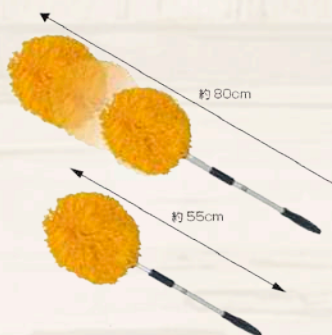

■ ハンディダッピ平

高い所も低い所もおまかせ！
両面使えてムダがない！

<https://www.reply-net.com>

つながるやさしさ

検索