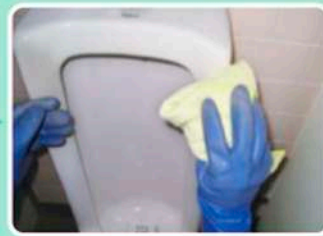

ST

A-3

便器トラップの形状に合わせて全機種対応

既存の小便器目皿の上に設置して使用してください。洗浄水が薬剤を溶解し、トラップ内に垂れて尿石の付着を防止します。

尿がかかると色が変わる

※便器本体の簡易清掃(約3分前後)で、より衛生的な管理を致します。

クリーンメンテナンスとは薬剤の交換だけでなく、便器表面を専用のスポンジで磨き上げ、撥水コーティングを行いますので、水あか・尿石が付きにくくなります。

衛生陶器(便器)管理

●マリンフレッシュ トイレ用洗浄剤(香料無し)

洗浄剤入りのブルーの水が便器への汚れの付着を防止します。

無香料タイプ
交換サイクル：4週間

●ウロクリーンエクセル 自動水洗装置

従来の押しボタン式バルブに取り付けるだけで自動式水洗トイレに早変わりします。

<https://www.reply-net.com>

つながるやさしさ

検索