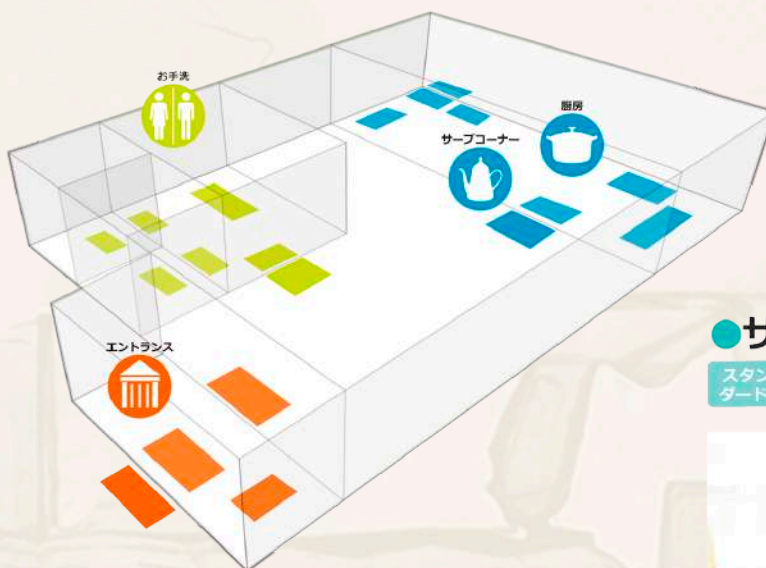

ホームページへ
簡単アクセス

●エントランス/風除室/ホール

マットを使用するうえで最も大事な場所です。外からの汚れの侵入をシャットアウト！

目的に応じてマットをチョイス

極太繊維
入り

ハードな汚れも
しっかり拭き取ります。

デザイン

実用性に華やかさもプラス。
WELCOMEなどメッセージも入れられます。

スタン
タート

ベーシックな色・柄で
落ち着いた雰囲気です。

吸水/
ラバー

雨の日には吸水性のマットを敷く
ことをおすすめします。

●厨房

吸水/
ラバー

スタン
タート

抗菌

水と油をコントロールし足元の滑りを防ぎます。
事故防止と効率upに。

●お手洗い

出入口・便器の前・洗面台下の各所で
水気などの広がりを抑えます。

抗菌

吸水/
ラバー

スタン
タート

●サービスコーナー

スタン
タート