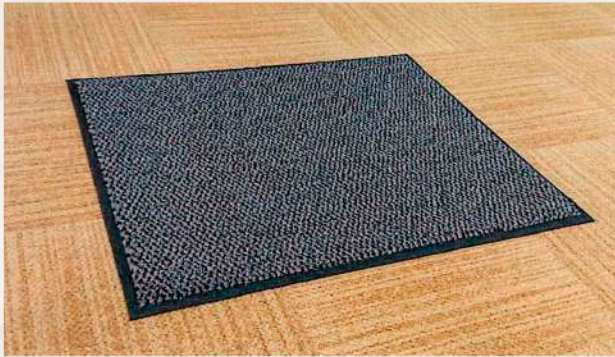

functionality mat

ホームページへ
簡単アクセス

e・スマートフィットマット

ECONYL[®]
ENDLESS POSSIBILITIES

「ECONYL[®] (エコニール)」再生ナイロンは漁網やカーペット、
その他繊維材、産業用プラスチックなどの廃棄物から再生さ
れたナイロン素材です。

※e・スマートフィットマットは「ECONYL[®] (エコニール)」再生ナイロンを使用しています。

仕様：再生原着ナイロン100%
パイル長8mm 全厚約9mm

カラー：グレー/ブラウン
グリーン/レッド

通常耳幅：10mm

特徴：やわらかめの糸により
程よい除塵性と吸水効果。

汚れが目立ちにくく、
オールマイティに使えます。

吸水エコマット

仕様：原着ポリエステル再生糸+原着ナイロンS
+原着モノフィラナイロン
パイル長9mm/4mm

カラー：グレー

特徴：PETボトル再利用の環境にやさしいマット
吸水性・吸油性に優れ、抜群のブラッシング
効果があります。