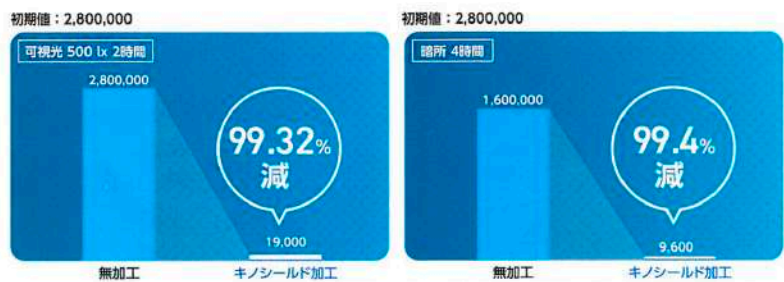

バクテリオファージを用いた抗ウイルス性能評価試験

検査機関：TOTO株式会社総合研究分析技術センター（2020年12月15日）

2 「抗ウイルス」登録を取得

日本全国の光触媒を扱う企業196社（2021年3月16日現在）で構成される光触媒工業会（PIAJ）で、**コーティング製品としては初めて登録されました。**

3 「抗菌」マーク認証を取得

適正で安心できる抗菌・防カビ加工製品の普及を目的とした団体、**SIAA(抗菌製品技術協議会)に認められ、「抗菌」マーク認証を取得しました。**

SIAAマークは、ISO22196法により評価された結果に基づき、抗菌製品技術協議会ガイドラインで品質管理・情報公開された製品に表示されています。